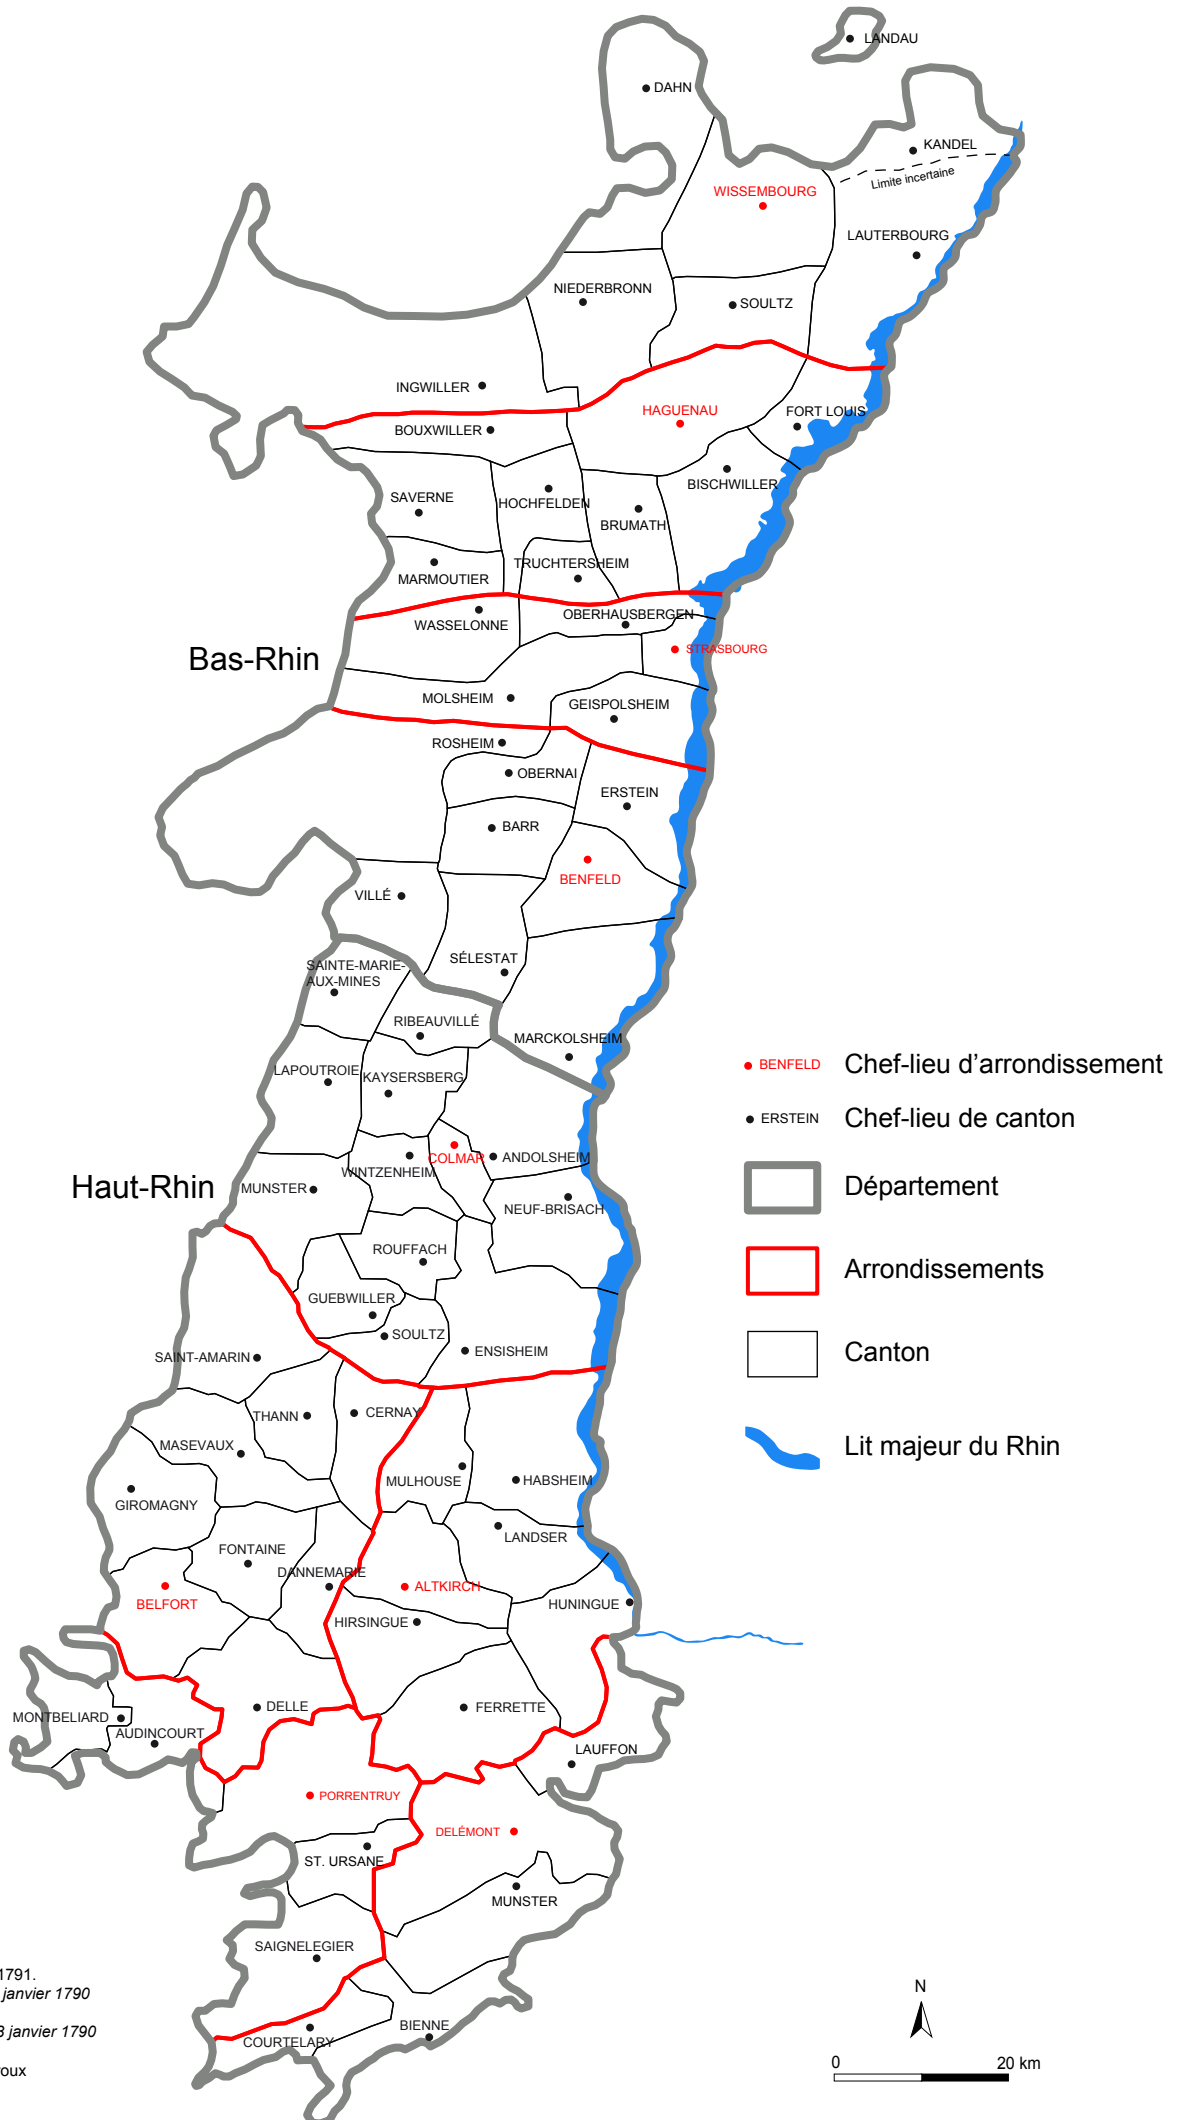

L'Alsace en 1790 : découpage administratif

Source : Atlas national de France, Paris, 1791.
 - Département du Bas-Rhin décrété le 13 janvier 1790 par l'Assemblée Nationale
 - Département du Haut-Rhin décrété le 13 janvier 1790 par l'Assemblée Nationale
 Infographie : AHA, C. Wisniewski, J. P. Droux